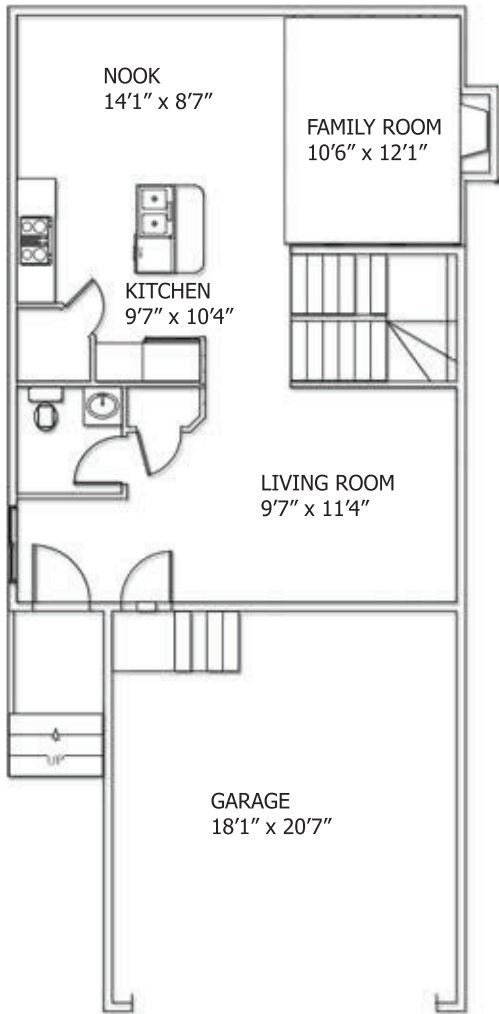

Ashford

1,754 sq.ft. • 3 bedrooms • 2.5 bathrooms

MAIN FLOOR 765 SQ.FT.

UPPER FLOOR: 989 SQ.FT.