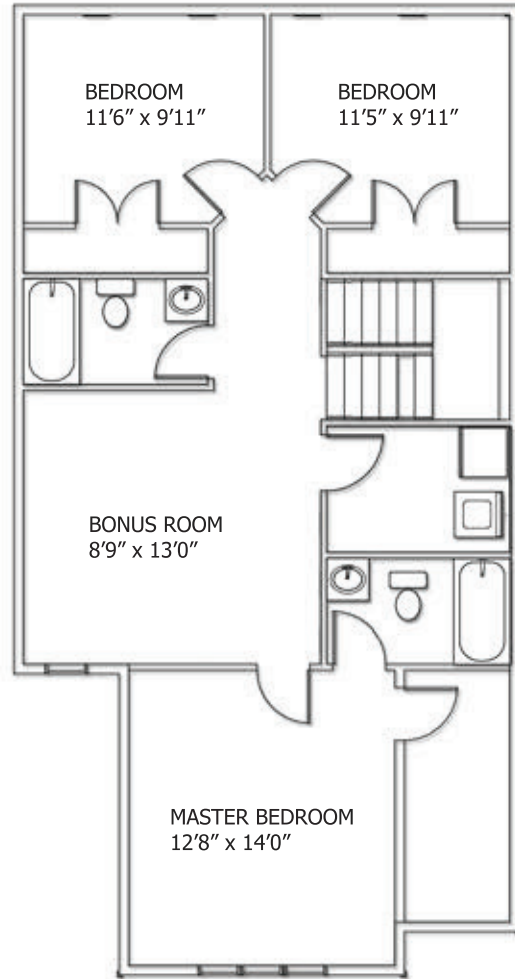

Ashford

1,754 sq.ft. • 3 bedrooms • 2.5 bathrooms

MAIN FLOOR 765 SQ.FT.

UPPER FLOOR: 989 SQ.FT.