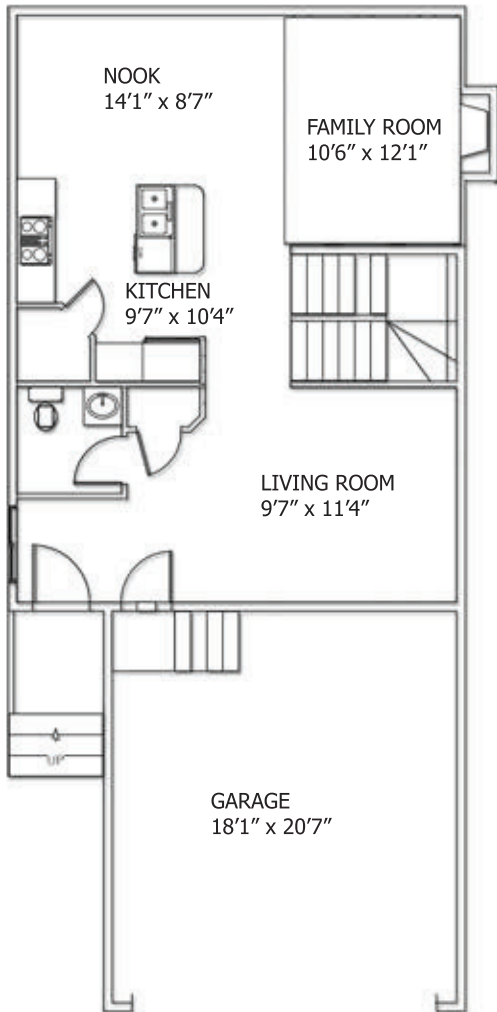

Ashford

1,754 sq.ft. • 3 bedrooms • 2.5 bathrooms

MAIN FLOOR 765 SQ.FT.

UPPER FLOOR: 989 SQ.FT.