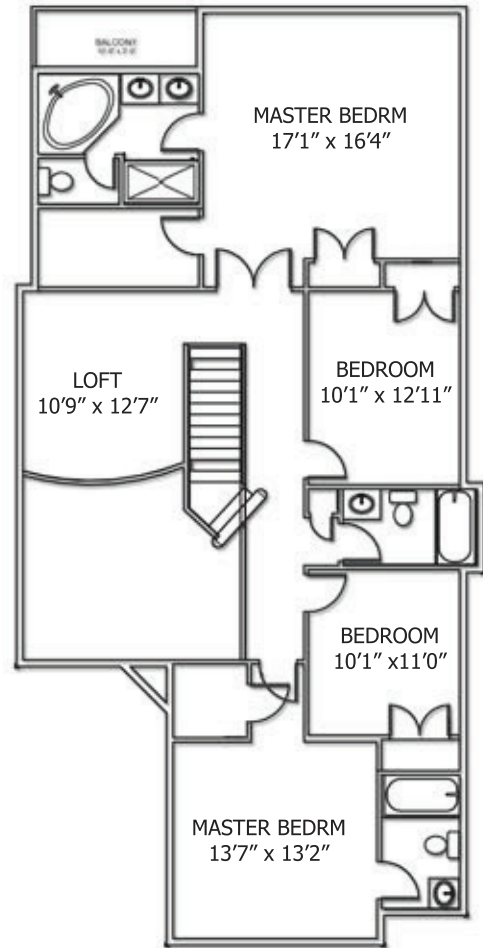

Madera

2,797 sq.ft. • 4 bedrooms • 3.5 bathrooms

MAIN FLOOR 1327 SQ.FT.

UPPER FLOOR: 1470 SQ.FT.