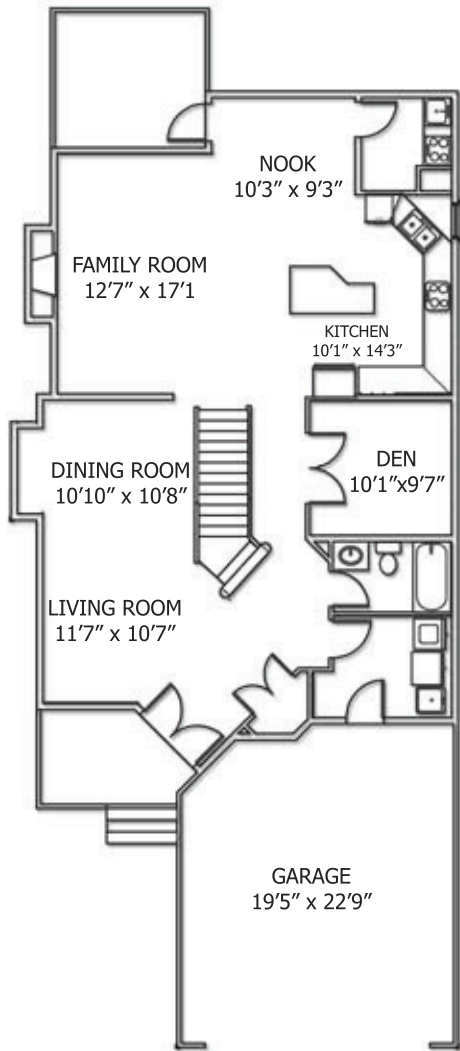

Madera

2,797 sq.ft. • 4 bedrooms • 3.5 bathrooms

MAIN FLOOR 1327 SQ.FT.

UPPER FLOOR: 1470 SQ.FT.